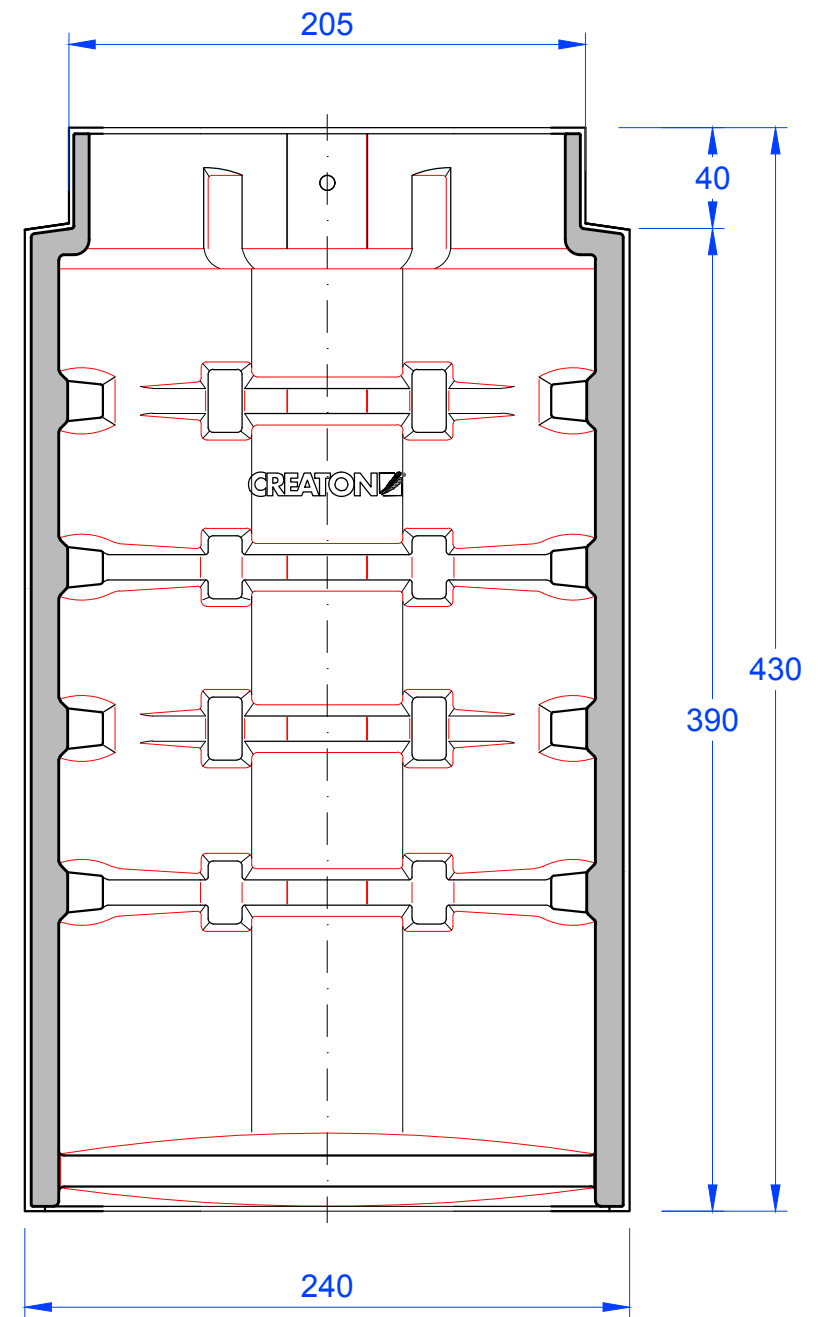

Schnitt A-A

Ansicht von vorne

MAßSTAB:  
1:3  
bei DIN-A3  
**Änderungen  
vorbehalten**  
STAND:  
19.04.2018  
Rs

PRODUKT:  
Zubehör, keramisch  
Gratanfänger PMZ

**CREATON**

Maßangaben können aufgrund keramischer Toleranzen variieren