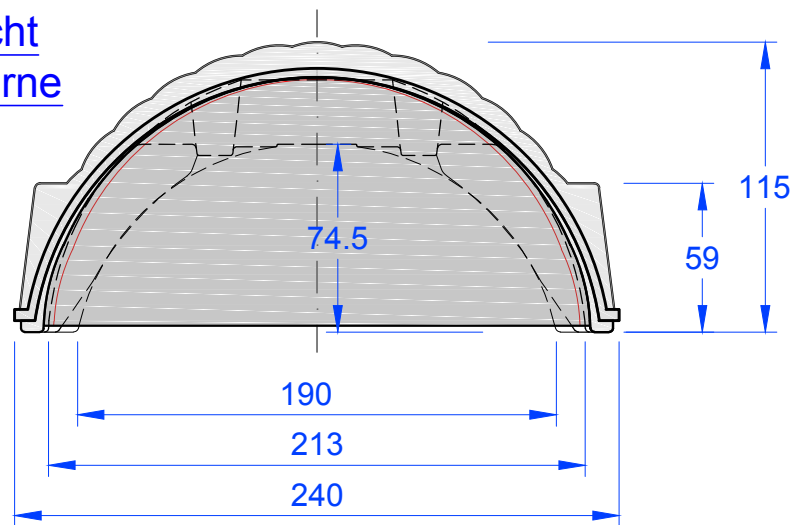

Schnitt A-A

Ansicht von vorne

MAßSTAB:  
1:3  
bei DIN-A3  
**Änderungen  
vorbehalten**  
STAND:  
19.04.2018  
Rs

PRODUKT:  
Zubehör, keramisch  
Gratanfänger PMZ

**CREATON**

Maßangaben können aufgrund keramischer Toleranzen variieren