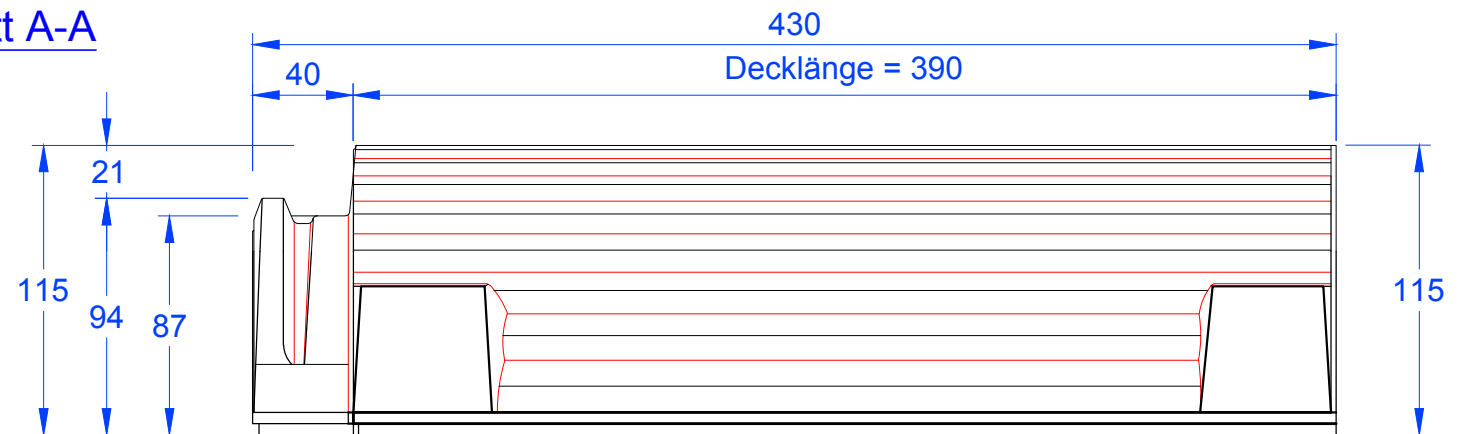

Schnitt A-A

Ansicht von vorne

MAßSTAB:  
1:3  
bei DIN-A3  
**Änderungen  
vorbehalten**  
STAND:  
19.04.2018  
Rs

PRODUKT:  
Zubehör, keramisch  
Gratanfänger PMZ

**CREATON**

Maßangaben können aufgrund keramischer Toleranzen variieren