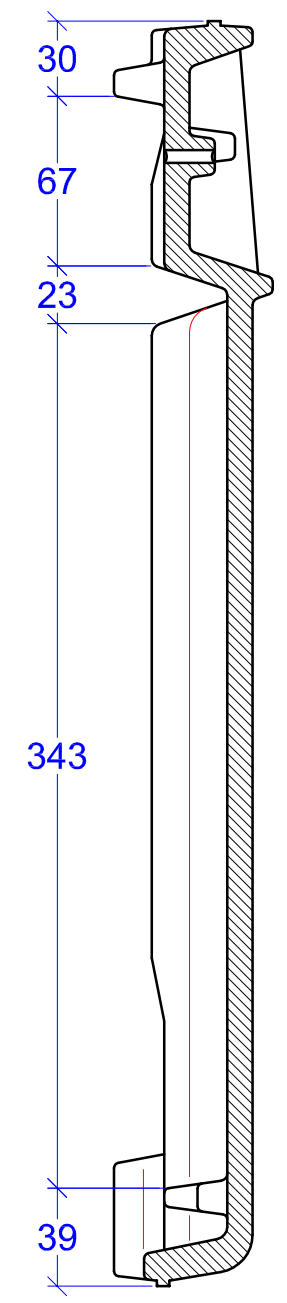

B-B

A-A

MAßSTAB	PRODUKT
1:3	"RAPIDO" FIRSTANSCHLUSS-LÜFTERZIEGEL

Maßangaben können aufgrund keramischer Toleranzen variieren