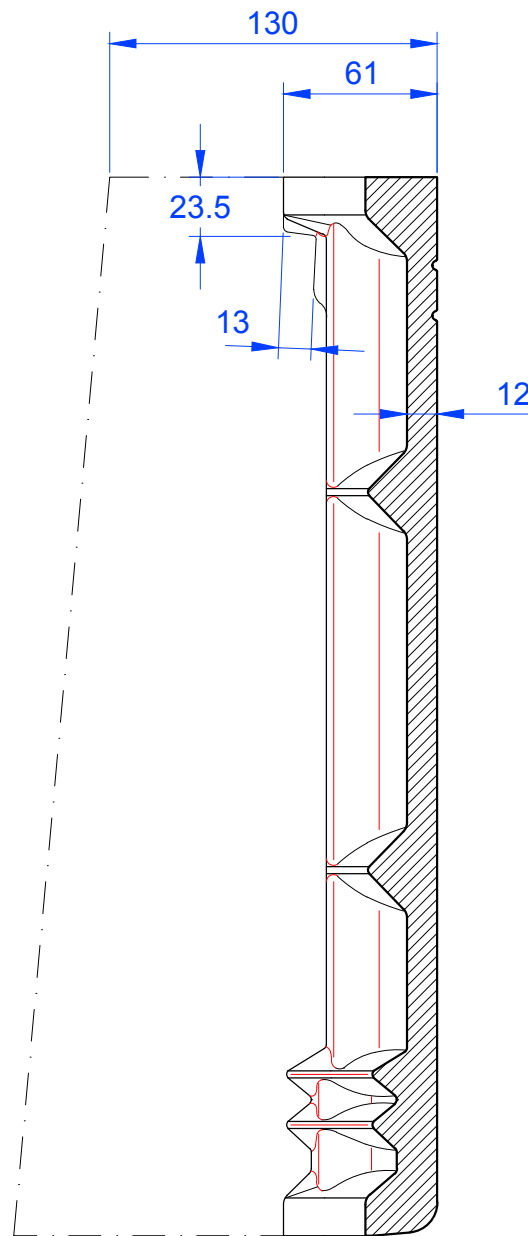

Schnitt A-A

Schnitt B-B

<p>MAßSTAB: 1:3 bei DIN-A3</p>	<p>CREATON </p> <p>NATÜRLICH "TONANGEBEND"</p>
<p>Änderungen vorbehalten</p>	
<p>STAND: 05.08.2016 Rs</p>	<p>PRODUKT: "HEIDELBERG" Ortgangstein Links, Ausstich 90mm</p>
<p>Maßangaben können aufgrund von Schwund-Toleranzen variieren</p>	