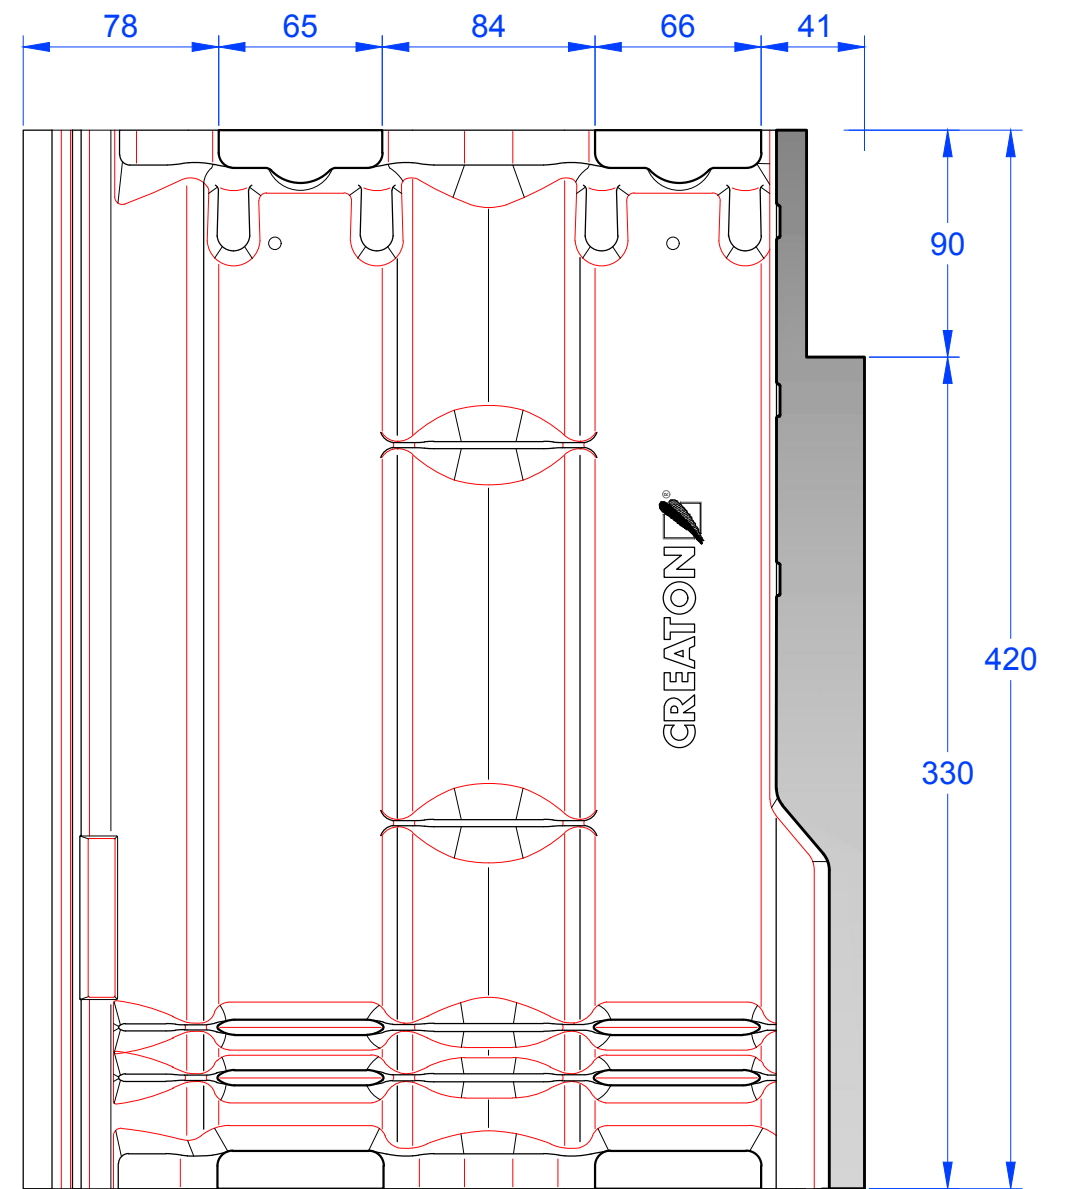

Schnitt A-A

Schnitt B-B

<p>MAßSTAB: 1:3 bei DIN-A3</p>	<p>CREATON </p> <p>NATÜRLICH "TONANGEBEND"</p>
<p>Änderungen vorbehalten</p>	
<p>STAND: 05.08.2016 Rs</p>	<p>PRODUKT: "HEIDELBERG" Ortgangstein Links, Ausstich 90mm</p>
<p>Maßangaben können aufgrund von Schwund-Toleranzen variieren</p>	