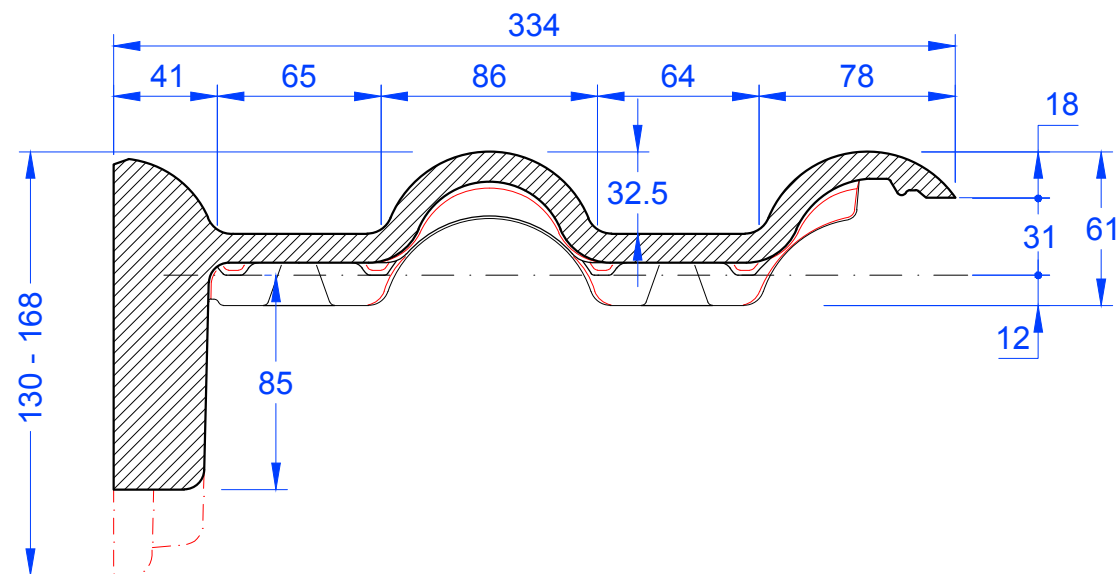

Schnitt A-A

Schnitt B-B

<p>MAßSTAB: 1:3 bei DIN-A3</p>	<p>CREATON </p> <p>NATÜRLICH "TONANGEBEND"</p>
<p>Änderungen vorbehalten</p>	
<p>STAND: 05.08.2016 Rs</p>	<p>PRODUKT: "HEIDELBERG" Ortgangstein Links, Ausstich 90mm</p>
<p>Maßangaben können aufgrund von Schwund-Toleranzen variieren</p>	