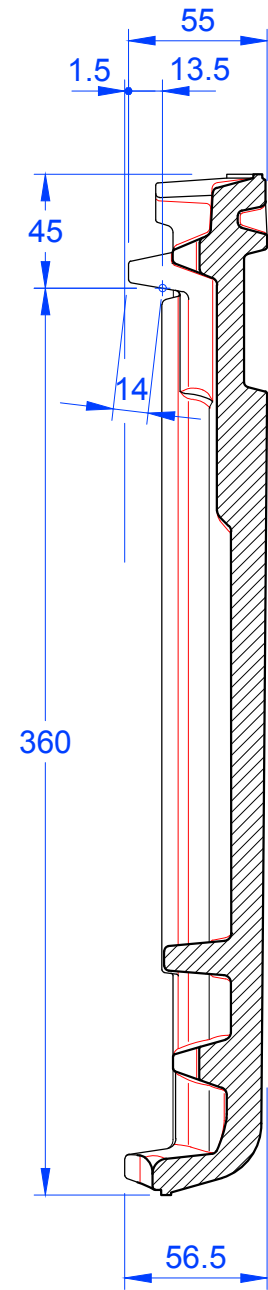

Schnitt A-A

Schnitt B-B

<p>MAßSTAB: 1:3 bei DIN-A3</p>	<p><b>CREATON</b> </p> <p>NATÜRLICH "TONANGEBEND"</p>
<p><b>Änderungen vorbehalten</b></p>	
<p>STAND: 04.11.2016 Rs</p>	<p>PRODUKT: "RUSTICO" FLÄCHENZIEGEL</p>
<p>Maßangaben können aufgrund keramischer Toleranzen variieren</p>	