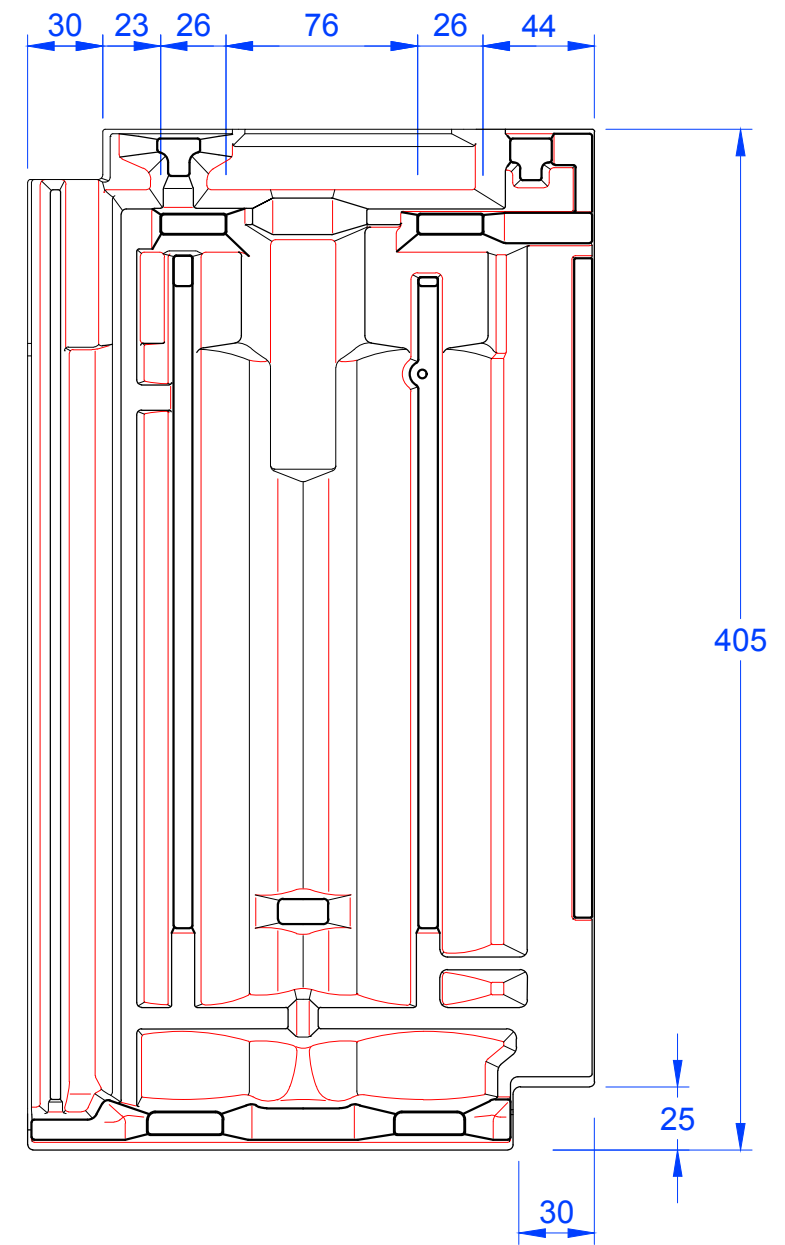

Schnitt A-A

Schnitt B-B

<p>MAßSTAB: 1:3 bei DIN-A3</p>	<p><b>CREATON</b> </p> <p>NATÜRLICH "TONANGEBEND"</p>
<p><b>Änderungen vorbehalten</b></p>	
<p>STAND: 04.11.2016 Rs</p>	<p>PRODUKT: "RUSTICO" FLÄCHENZIEGEL</p>
<p>Maßangaben können aufgrund keramischer Toleranzen variieren</p>	