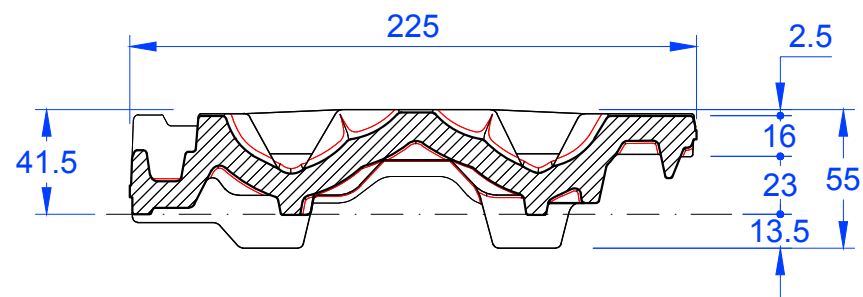

Schnitt A-A

Schnitt B-B

<p>MAßSTAB: 1:3 bei DIN-A3</p>	<p><b>CREATON</b> </p> <p>NATÜRLICH "TONANGEBEND"</p>
<p><b>Änderungen vorbehalten</b></p>	
<p>STAND: 04.11.2016 Rs</p>	<p>PRODUKT: "RUSTICO" FLÄCHENZIEGEL</p>
<p>Maßangaben können aufgrund keramischer Toleranzen variieren</p>	