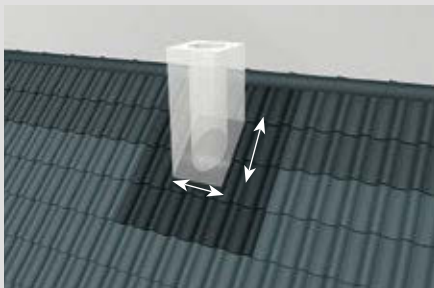

Integriertes Verstärkungsgitter für optimale Anformbarkeit und Formstabilität

60% DEHNBAR!

Zweiteilige Schutzfolie für die einfache und schnelle Montage

Verarbeitungshinweis: Bei erhöhten Temperaturen die weiße Abdeckfolie ruckartig abziehen.

Vielseitige Anwendbarkeit für unterschiedliche Dachanschlüsse

Universal Anschlussband Aluminium

ANWENDUNGSBEREICHE

Das neue Universal Anschlussband Aluminium bietet Ihnen eine universelle Problemlösung für eine Vielzahl an Anwendungen – speziell im Bereich von Anschlüssen von Durchdringungen an die Dacheindeckung.