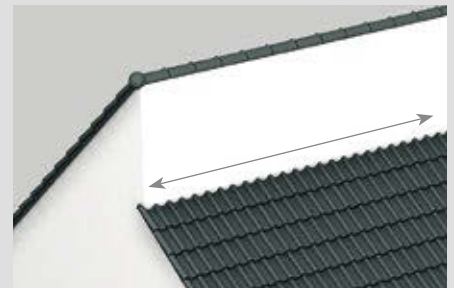

Integriertes Verstärkungsgitter für optimale Anformbarkeit und Formstabilität

60% DEHNBAR!

Zweiteilige Schutzfolie für die einfache und schnelle Montage

Verarbeitungshinweis: Bei erhöhten Temperaturen die weiße Abdeckfolie ruckartig abziehen.

Vielseitige Anwendbarkeit für unterschiedliche Dachanschlüsse

Universal Anschlussband Aluminium

ANWENDUNGSBEREICHE

Das neue Universal Anschlussband Aluminium bietet Ihnen eine universelle Problemlösung für eine Vielzahl an Anwendungen – speziell im Bereich von Anschlüssen von Durchdringungen an die Dacheindeckung.

Kamineinfassungen

Gaubenanschlüsse

Wandanschlüsse

FARBSORTIMENT

rot (RAL 8004)

braun (RAL 8017)

grau (RAL 7022)

schwarz (RAL 9004)