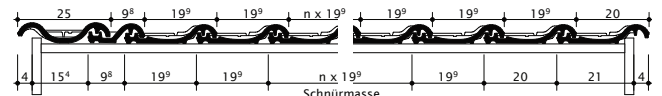

Längsschnitt MST 1/15

Pultziegel: B + β sind erforderliche Masse für die Fabrikation des Firstziegels

Minimale Dachneigung Unterdach mit

normale Beanspruchung	≥ 18°
erhöhte Beanspruchung	≥ 16°
ausserordentliche Beanspruchung (Entwässerung in Dachrinne empfohlen)	≥ 14°

Unterschreitung der minimalen Dachneigung gemäss CREATON GmbH mit zusätzlichen Massnahmen

ausserordentliche Beanspruchung (entwässerung in Dachrinne empfohlen)	≥ 10°
--	-------

Dachneigung	20°	30°	40°	50°
Abstand A (cm)	5.5	4.5	3.5	3.0
Abstand B (cm)	14.5-20.7	14.5-19.5	*	*

Querschnitt MST 1/15
Ortgangausbildung links/rechts

Querschnitt MST 1/15
Ortgangausbildung links/rechts mit Bord- und Flächenziegel

	Länge cm	Breite cm	Decklänge cm	Deckbreite cm	Gewicht kg/Stk.	Bedarf
Normalziegel	41.0	25.0	32.8 – 35.2	19.7 – 20.1	3.2	14.2–15.6 Stk./m ²
Ziegel 1/2	41.0	15.5	32.8 – 35.2	9.8	2.2	-
Flächenlüfterziegel	41.0	25.0	32.8 – 35.2	19.6 – 20.1	3.6	-
Firstanschlusslüfterziegel	-	25.0	33.0 – 35.0	19.6 – 20.1	3.4	5.1 Stk./m
Pultziegel	41.0	25.0	Abstand B	19.6 – 20.1	-	5.1 Stk./m
Bordziegel	41.0	25.0	32.8 – 35.2	25.0	3.4	2.9 Stk./m
Ortgangziegel li	41.0	25.0	32.8 – 35.2	11.4	4.5	2.9 Stk./m
Ortgangziegel re	41.0	25.0	32.8 – 35.2	17.0	4.5	2.9 Stk./m
Acrylziegel	41.0	25.0	32.8 – 35.2	19.6 – 20.1	0.4	-
Firstziegel PZ	45.0	23.5	40.0	-	3.7	2.5 Stk./m
Gratanfänger PZ gerade	45.0	23.5	40.0	-	4.3	-
Walmkappe 3-achsig PZ	-	-	-	-	3.5	-