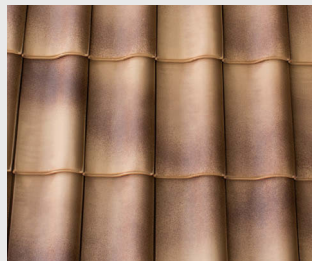

HARMONIE® – Flachdachziegel

Der zeitlos schöne Flachdachziegel.

HARMONIE® – Farb- und Oberflächenvielfalt

NATURROT

PERFEKTE ROHSTOFFE GARANTIEREN QUALITÄT UND REINHEIT

naturrot

NUANCE

ENGOBEN-COLLECTION

NUANCE
rot
engobiert

NUANCE
toskana
engobiert

NUANCE
kupferrot
engobiert

NUANCE
weinrot
engobiert

NUANCE
dunkelbraun
engobiert

NUANCE
schieferon
engobiert

NUANCE
anthrazit
engobiert

HARMONIE® – Technische Daten