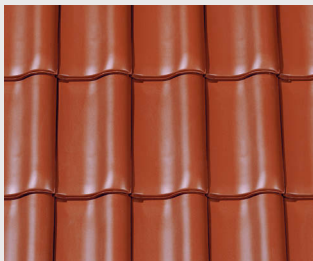

HARMONIE® – Flachdachziegel

Der zeitlos schöne Flachdachziegel.

HARMONIE® – Farb- und Oberflächenvielfalt

NATURROT

PERFEKTE ROHSTOFFE GARANTIEREN QUALITÄT UND REINHEIT

naturrot

NUANCE

ENGOBEN-COLLECTION

NUANCE
rot
engobiert

NUANCE
toskana
engobiert

NUANCE
kupferrot
engobiert

NUANCE
weinrot
engobiert

NUANCE
dunkelbraun
engobiert

NUANCE
schieferon
engobiert

NUANCE
anthrazit
engobiert

HARMONIE® – Technische Daten