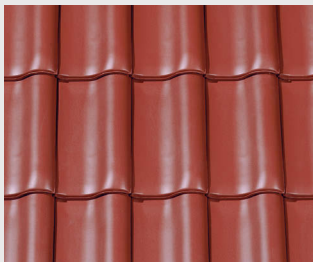

HARMONIE® – Flachdachziegel

Der zeitlos schöne Flachdachziegel.

HARMONIE® – Farb- und Oberflächenvielfalt

NATURROT

PERFEKTE ROHSTOFFE GARANTIEREN QUALITÄT UND REINHEIT

naturrot

NUANCE

ENGOBEN-COLLECTION

NUANCE
rot
engobiert

NUANCE
toskana
engobiert

NUANCE
kupferrot
engobiert

NUANCE
weinrot
engobiert

NUANCE
dunkelbraun
engobiert

NUANCE
schieferon
engobiert

NUANCE
anthrazit
engobiert

HARMONIE® – Technische Daten