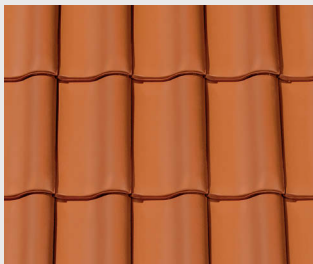

HARMONIE® – Flachdachziegel

Der zeitlos schöne Flachdachziegel.

HARMONIE® – Farb- und Oberflächenvielfalt

NATURROT

PERFEKTE ROHSTOFFE GARANTIEREN QUALITÄT UND REINHEIT

naturrot

NUANCE

ENGOBEN-COLLECTION