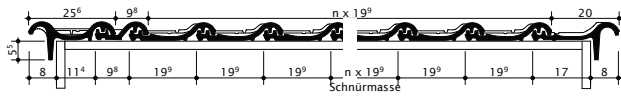

Längsschnitt MST 1/15

Pultziegel: B + β sind erforderliche Masse für die Fabrikation des Firstziegels

Minimale Dachneigung Unterdach mit

normale Beanspruchung	≥ 18°
erhöhte Beanspruchung	≥ 16°
ausserordentliche Beanspruchung (Entwässerung in Dachrinne empfohlen)	≥ 14°

Unterschreitung der minimalen Dachneigung gemäss CREATON GmbH mit zusätzlichen Massnahmen

ausserordentliche Beanspruchung (entwässerung in Dachrinne empfohlen)	≥ 10°
--	-------

Dachneigung	20°	30°	40°	50°
Abstand A (cm)	5.5	4.5	3.5	3.0
Abstand B (cm)	14.5-20.7	14.5-19.5	*	*