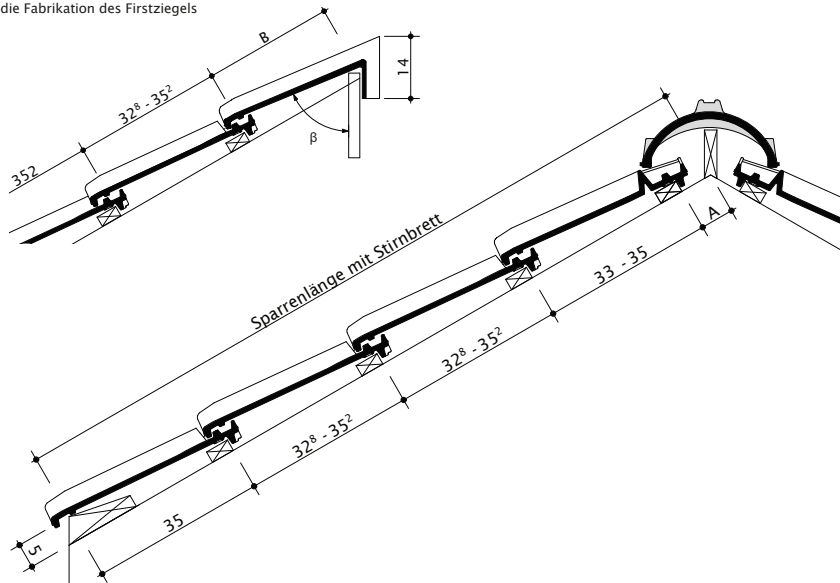

Längsschnitt MST 1/15

Pultziegel: B + β sind erforderliche Masse für die Fabrikation des Firstziegels

Minimale Dachneigung Unterdach mit

normale Beanspruchung	≥ 18°
erhöhte Beanspruchung	≥ 16°
ausserordentliche Beanspruchung (Entwässerung in Dachrinne empfohlen)	≥ 14°

Unterschreitung der minimalen Dachneigung gemäss CREATON GmbH mit zusätzlichen Massnahmen

ausserordentliche Beanspruchung (entwässerung in Dachrinne empfohlen)	≥ 10°
--	-------

Dachneigung	20°	30°	40°	50°
Abstand A (cm)	5.5	4.5	3.5	3.0
Abstand B (cm)	14.5-20.7	14.5-19.5	*	*