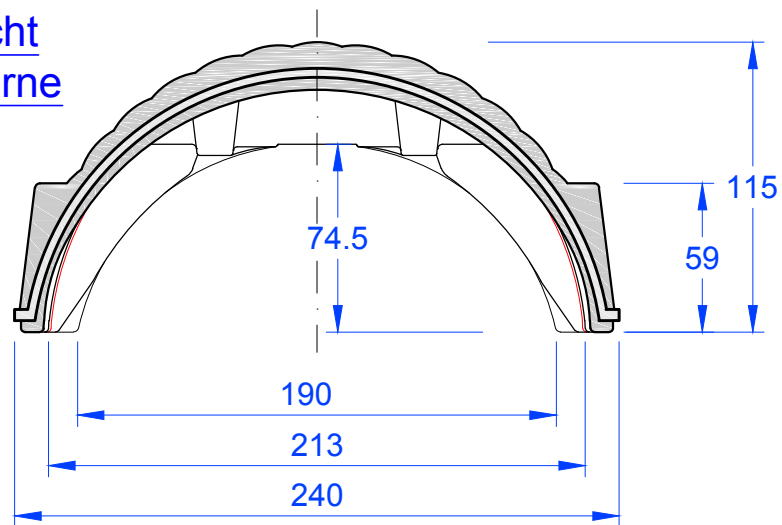

Schnitt A-A

Ansicht von vorne

MAßSTAB:
1:3
bei DIN-A3
Änderungen vorbehalten
STAND:
19.04.2018
Rs

PRODUKT: Zubehör, keramisch
Firstziegel PMZ

Maßangaben können aufgrund keramischer Toleranzen variieren