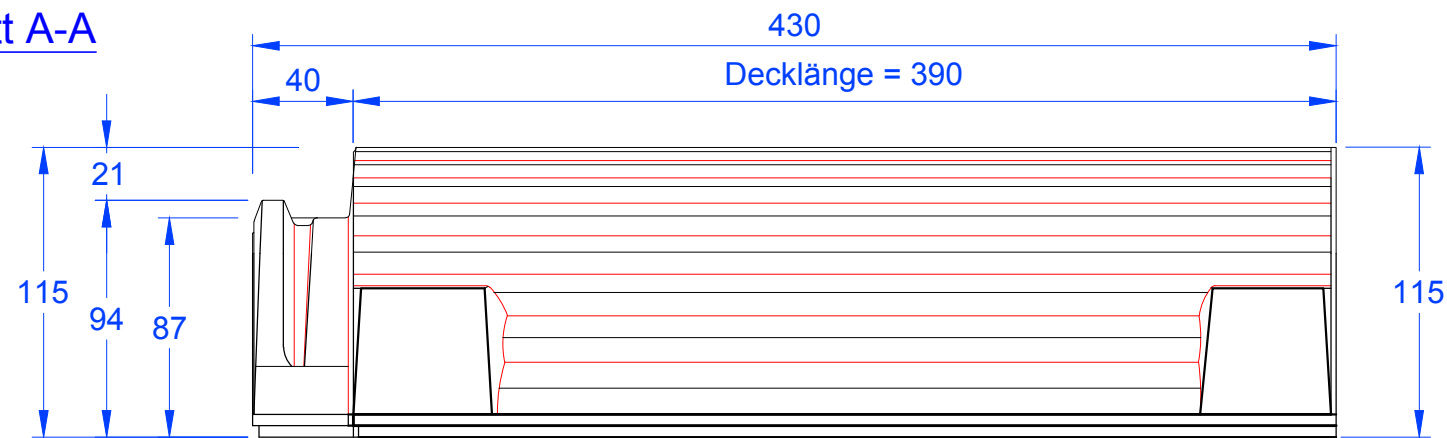

Schnitt A-A

Ansicht von vorne

MAßSTAB:
1:3
bei DIN-A3
Änderungen vorbehalten
STAND:
19.04.2018
Rs

PRODUKT: Zubehör, keramisch
Firstziegel PMZ

Maßangaben können aufgrund keramischer Toleranzen variieren