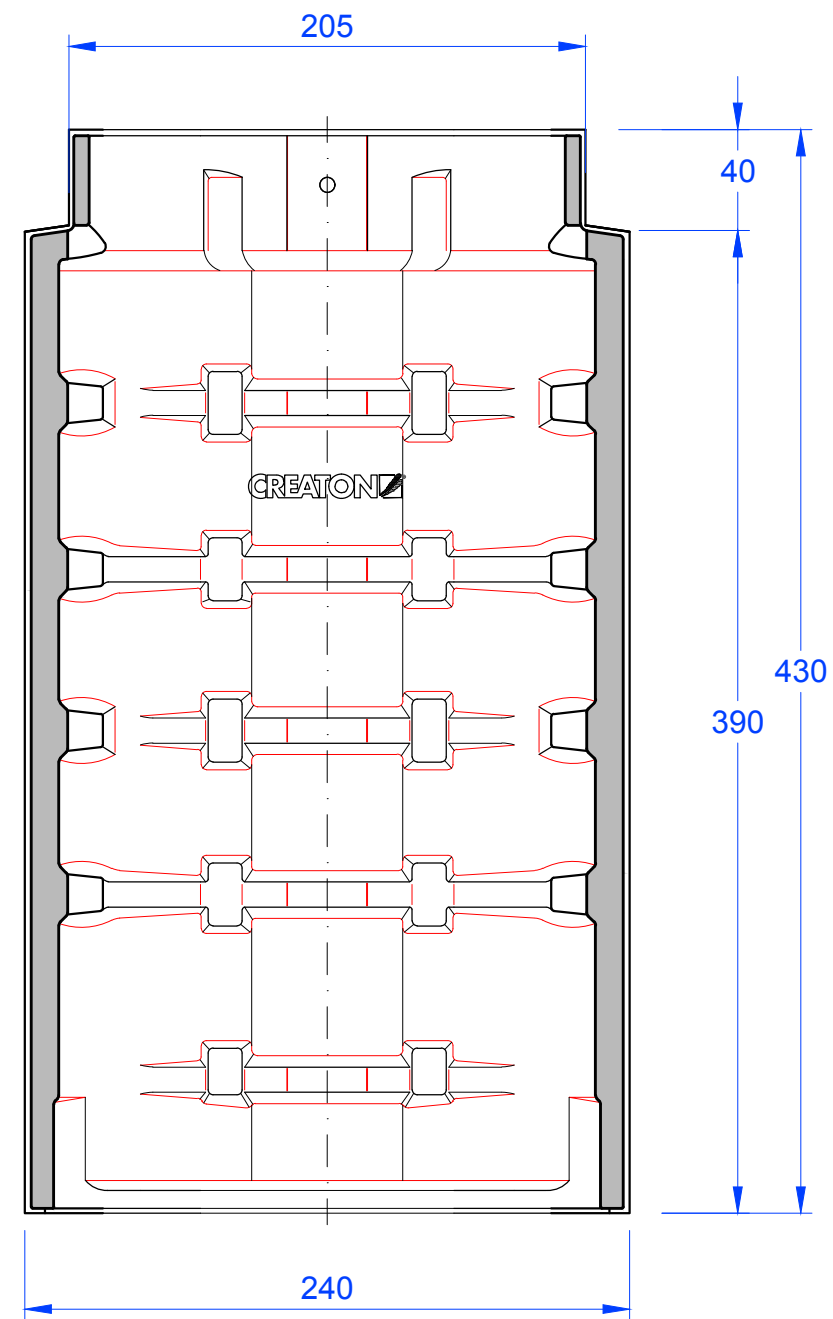

Schnitt A-A

Ansicht von vorne

MAßSTAB:
1:3
bei DIN-A3
Änderungen vorbehalten
STAND:
19.04.2018
Rs

PRODUKT: Zubehör, keramisch
Firstziegel PMZ

Maßangaben können aufgrund keramischer Toleranzen variieren