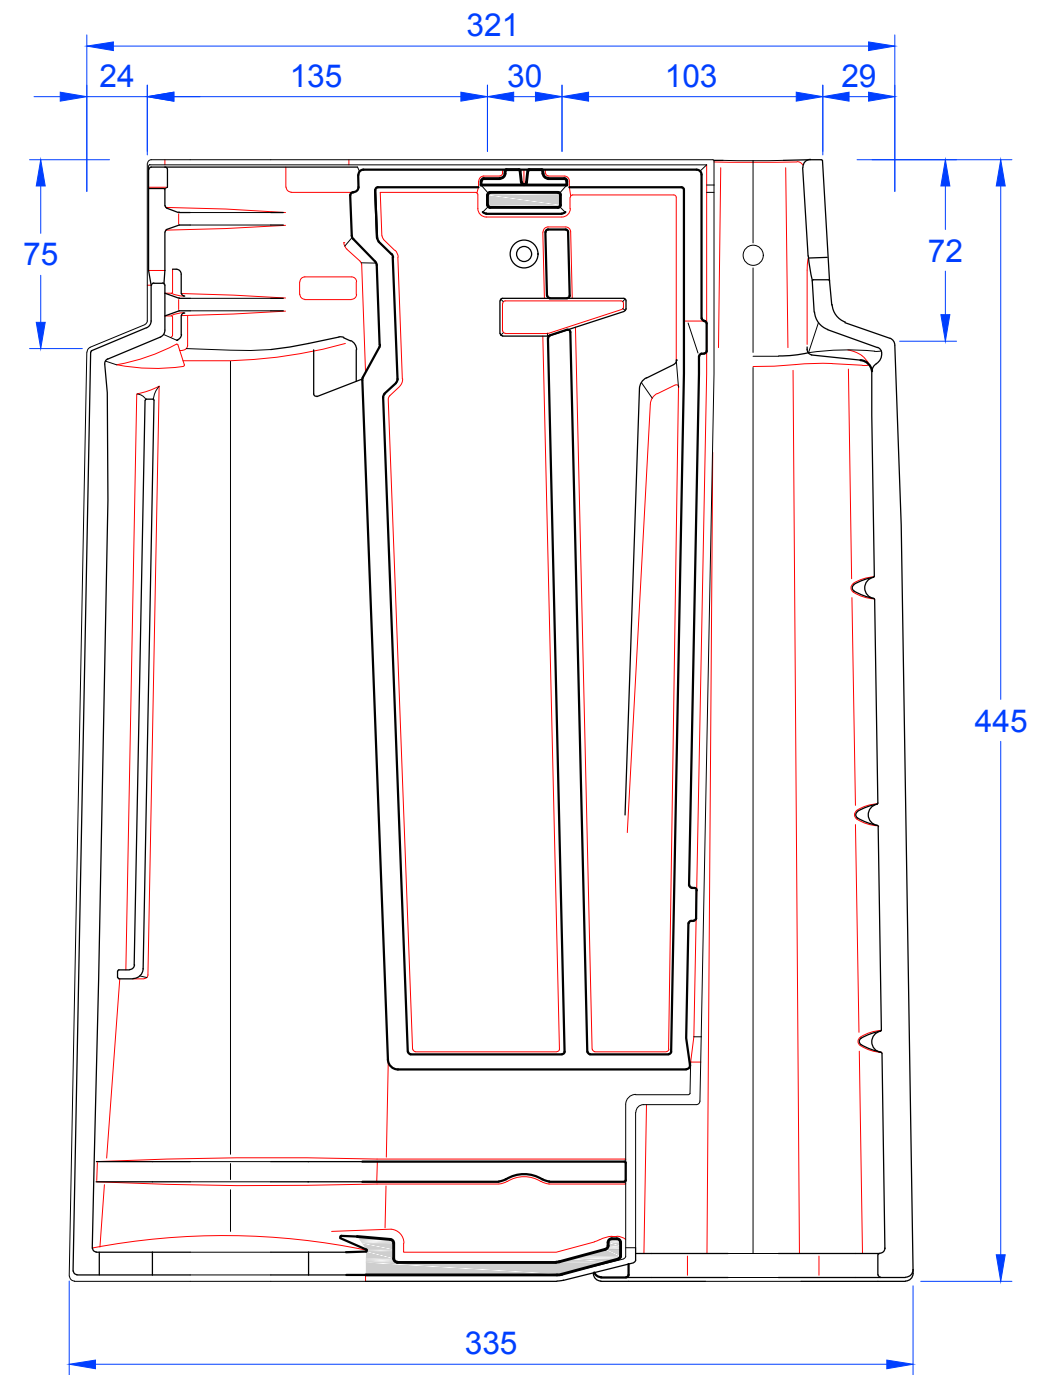

Schnitt B-B

Schnitt A-A

<p>MAßSTAB: 1:3 bei DIN-A3</p> <p>Änderungen vorbehalten</p> <p>STAND: 13.07.2017 Rs</p>	<p>CREATON </p> <p>NATÜRLICH "TONANGEBEND"</p> <p>PRODUKT: "ETRUSKO" Doppelwulst</p>
<p>Maßangaben können aufgrund keramischer Toleranzen variieren</p>	