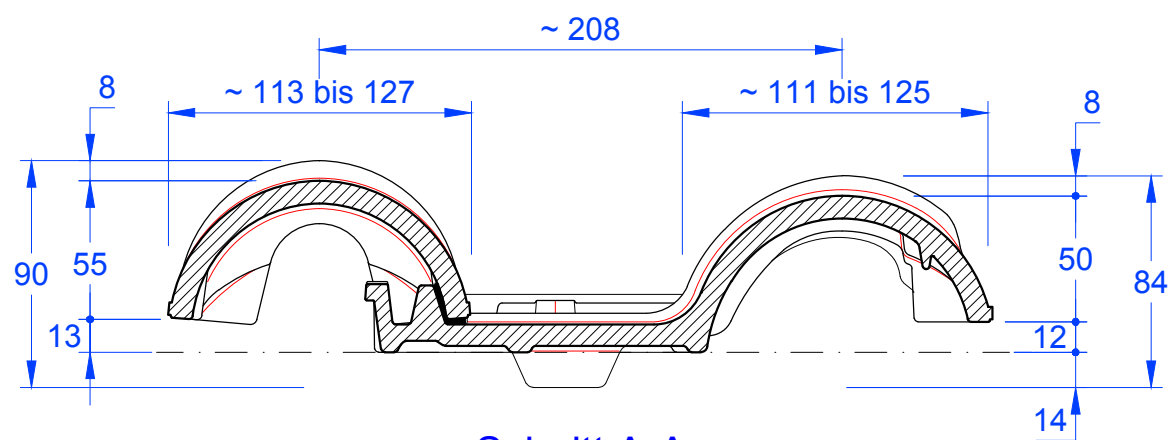

Schnitt B-B

Schnitt A-A

<p>MAßSTAB: 1:3 bei DIN-A3</p> <p>Änderungen vorbehalten</p> <p>STAND: 13.07.2017 Rs</p>	<p>CREATON </p> <p>NATÜRLICH "TONANGEBEND"</p> <p>PRODUKT: "ETRUSKO" Doppelwulst</p>
<p>Maßangaben können aufgrund keramischer Toleranzen variieren</p>	