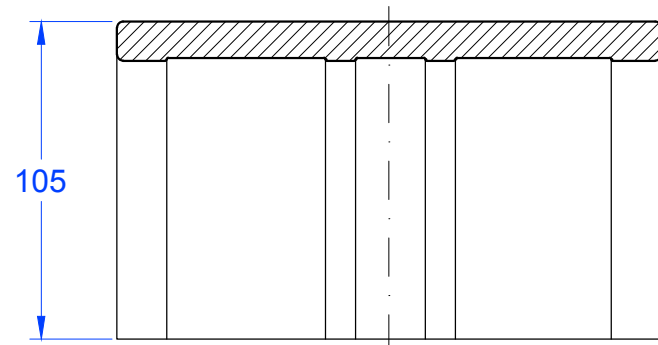

Schnitt B-B

Schnitt A-A

MAßSTAB:  
1:2,5  
bei DIN-A3

**Änderungen  
vorbehalten**

STAND:  
26.04.2016  
Rs

**CREATON** <sup>®</sup>  
NATÜRLICH "TONANGEBEND"

PRODUKT: Biberschwanzziegel "KLASSIK"  
PULT kurz, 90°

Maßangaben können aufgrund keramischer Toleranzen variieren