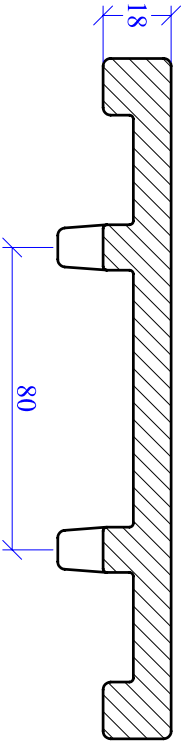

A-A

| | | |
|-----------------|--------------------|--------------|
| MAßSTAB | PRODUKT | NAME |
| 1:2 | "KLASSIK" | HARUN ATICI |
| BILD NR. | TRAUF-LÜFTERZIEGEL | DATUM |
| | | 31.10.2007 |

Maßangaben können aufgrund keramischer Toleranzen variieren