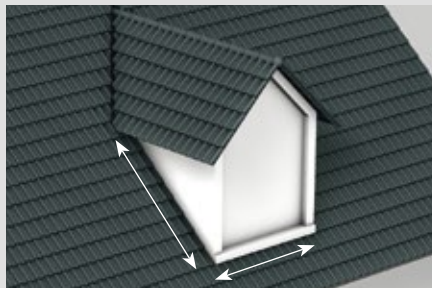

Abergements pour lucarnes