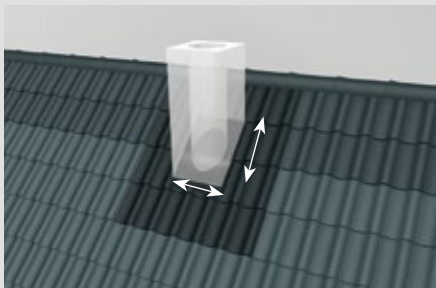

Épouse parfaitement toutes les formes et  
haute stabilité dimensionnelle grâce à une  
grille de renfort en aluminium intégrée

Applications polyvalentes pour tous  
les types de raccords en toiture

# Bande de raccordement en aluminium universel

## DOMAINES D'APPLICATION

La nouvelle bande de raccordement en aluminium représente une solution universelle pour des applications très variées, notamment dans le domaine des bordures d'ouvertures au niveau de la couverture de toit.