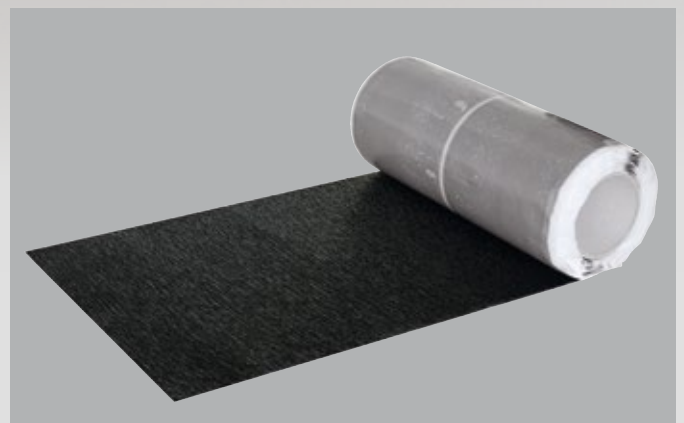

Renfort en aluminium intégré  
pour un formage parfait et une  
stabilité de forme optimale

**EXTENSIBLE  
JUSQU'À 60 % !**

Film de protection en  
deux parties pour un  
montage simple et  
rapide

## VOS AVANTAGES EN UN COUP D'ŒIL

Installation facilitée grâce à  
l'étirabilité élevée (60 %) du matériau

Une solution sûre pour votre toit grâce à  
la longévité et la stabilité aux UV du matériau

Excellentes propriétés adhésives grâce au  
butyl résistant aux UV

Épouse parfaitement toutes les formes et  
haute stabilité dimensionnelle grâce à une  
grille de renfort en aluminium intégrée

Applications polyvalentes pour tous  
les types de raccords en toiture

## DOMAINES D'APPLICATION

La nouvelle bande de raccordement en aluminium représente une solution universelle pour des applications très variées, notamment dans le domaine des bordures d'ouvertures au niveau de la couverture de toit.