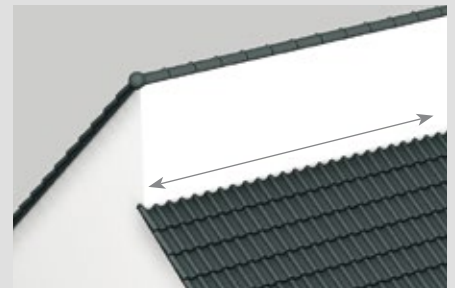

Épouse parfaitement toutes les formes et  
haute stabilité dimensionnelle grâce à une  
grille de renfort en aluminium intégrée

Applications polyvalentes pour tous  
les types de raccords en toiture

## DOMAINES D'APPLICATION

La nouvelle bande de raccordement en aluminium représente une solution universelle pour des applications très variées, notamment dans le domaine des bordures d'ouvertures au niveau de la couverture de toit.

Abergements pour cheminées

Abergements pour lucarnes

Raccords aux murs