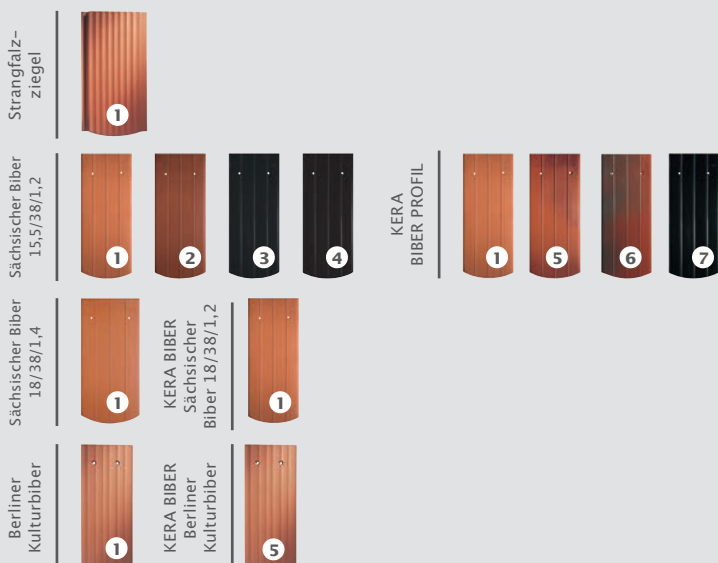

PROFIL

- **Einzigartige Kombinations- und Gestaltungsmöglichkeiten**
- **Individuelle Eindeckungen in regional unterschiedlichen Dachlandschaften**

ERHÄLTlich IN DEN FARBEN

1 naturrot, **2** NUANCE kupferrot engobiert, **3** NUANCE schwarz matt engobiert, **4** NUANCE anthrazit engobiert, **5** NUANCE rotbunt geflammt, **6** NUANCE blaubunt geflammt, **7** NUANCE anthrazit engobiert