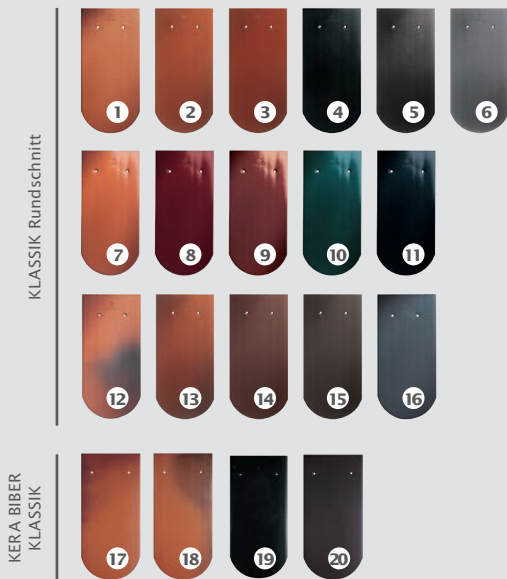

ERHÄLTICH IN DEN FARBEN

- 1** naturrot, **2** NUANCE kupferrot engobiert, **3** NUANCE dunkelbraun engobiert, **4** NUANCE schieferon engobiert, **5** NUANCE anthrazit engobiert, **6** FINESSE schwarz glasiert

ERHÄLTlich IN DEN FARBEN

- 1** naturrot, **2** NUANCE toskana engobiert,
- 3** NUANCE naturrot geflammt

HERZZIEGEL

DER UNVERWECHSELBARE FALZZIEGEL MIT SCHNEESTOPP-EFFEKT

13,7 Stück/m²

-  **Traditionsmodell mit Schneestoppwirkung**

ERHÄLTlich IN DER FARBE
naturrot

BIBERSCHWANZZIEGEL

KLASSIK

-  **Große Anwendungsvielfalt**
-  **Für Dachflächen von geradezu klassischer Schönheit**
-  **Schlanke und elegante Form**
-  **Edle Engoben und sensationelle, umfangreiche Farbpalette**

PROFIL

-  **Einzigartige Kombinations- und Gestaltungsmöglichkeiten**
-  **Individuelle Eindeckungen in regional unterschiedlichen Dachlandschaften**

ERHÄLTlich IN DEN FARBEN

1 naturrot, **2** NUANCE kupferrot engobiert, **3** NUANCE schwarz matt engobiert, **4** NUANCE anthrazit engobiert, **5** NUANCE rotbunt geflammt, **6** NUANCE blaubunt geflammt, **7** NUANCE anthrazit engobiert