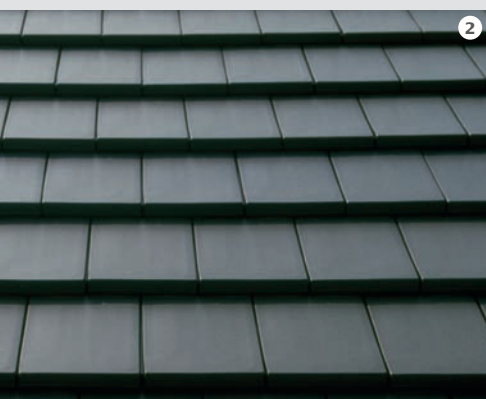

GLATTZIEGEL

- 1 DOMINO, natur
- 2 DOMINO, NUANCE schiefer
- 3 DOMINO, NUANCE schiefer
- 4 DOMINO, NUANCE schiefer