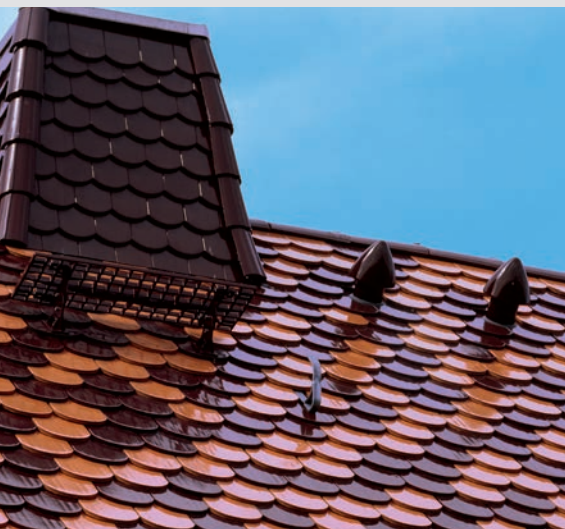

DACHENTLÜFTUNG UND DURCHDRINGUNG

Die optimale Lösung bei Dachdurchdringungen aller Art

Optisch ansprechend, vollkeramisch und mit unzähligen Gestaltungsvarianten für creative Dachgestaltung. Praktisch ist jede gewünschte Ziegelform und -farbe als einbaufertige Entlüftungseinheit erhältlich. Durchgangziegel und Dunstrohr sind optimal miteinander verbunden. Das passt und sitzt auf der Stelle ohne langwieriges Ausrichten und Nachdichten. So gewährleistet das Systemset eine dauerhaft hochwertige Dachdurchdringung bei höchster Regeneintragsicherheit.