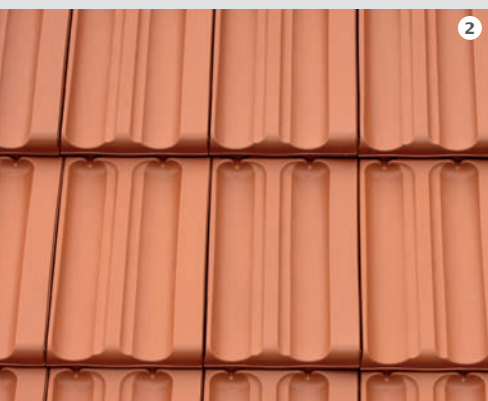

FALZZIEGEL

- 1 RUSTICO, NUANCE kupferrot
- 2 REGIUS, naturrot
- 3 RATIO, NUANCE anthrazit