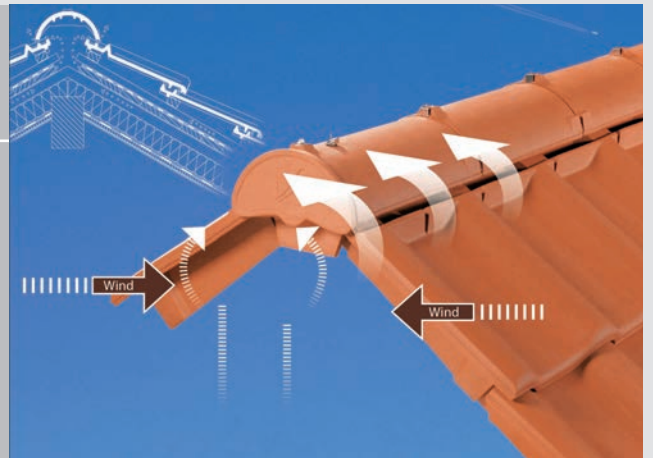

VOLLKERAMISCHER FIRSTABSCHLUSS

Schnelle, Einfache und Sichere Montage

Vollkeramische Dächer sind besonders funktional, nachhaltig und optisch perfekt. Mit dem vollkeramischen Firstabschluss bietet CREATON die ideale Systemergänzung für nahezu alle Modelle. Firstanschluss-Lüfterziegel mit vollkeramischem Spoiler sorgen für die optimale Entlüftung Ihres Daches. Selbst sehr flache Dächer bleiben gegen Regeneintrag geschützt. Farben und Formen innerhalb des CREATON-Sortiments passen immer zusammen. Und da das patentierte Befestigungssystem FIRSTFIX weder Mörtel noch Kunststoff benötigt, ist der vollkeramische Dachabschluss wartungsfrei. CREATON setzt ganz auf das vollkeramische Dach – weil es die wirtschaftlichste, schönste und wertstabilste Lösung ist.

IHRE VORTEILE

- Optisch perfekter Abschluss am First
- Fachgerechte Hinterlüftung des Daches
- Wartungsfreie Keramik
- Dauerhaft farbstabil und UV-beständig
- Perfekt aufeinander abgestimmte Systemziegel

Firstanschluss-Lüfterziegel