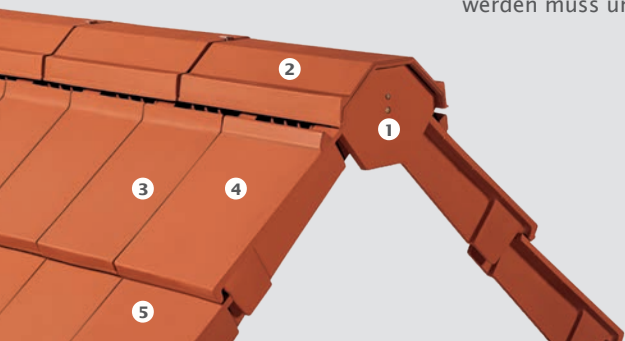

Firstanschluss-Lüfterziegel

Firstklammer

Firstklammerdraht

Patentiertes Befestigungssystem FIRSTFIX: schnelle und sichere Montage ohne Firstlatte.

Der Firstklammerdraht ist universell für Lattungen bis 40 x 60 mm einsetzbar. Die Firstklammer selbst hat eine spezielle Schlitz-Krallentechnik, welche den Firstklammerdraht nach dem Durchführen und Abbiegen fest im Führungsschlitz verankert und damit eine sichere und wirtschaftliche Verlegung ohne Werkzeug ermöglicht. Die „S-förmig“ gebogene Firstklammer wird auf den Firstziegel aufgesteckt, so dass diese Klammer bei der Befestigung der Firstziegel nicht gehalten werden muss und damit die Hände für sicheres Arbeiten frei bleiben.