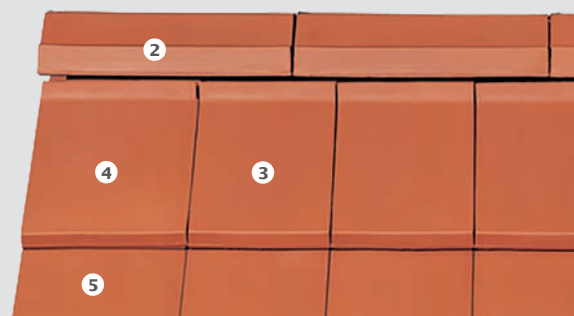

1. 1 Firstanfang- und Firstendscheibe keramisch
2. 2 Firstziegel
3. 3 Firstanschluss-Lüfterziegel
4. 4 Firstanschluss-Lüfter-Ortungsziegel
5. 5 Ortungsziegel