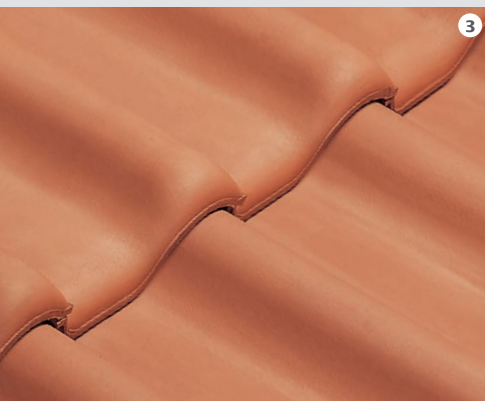

FLACHDACHZIEGEL

- 1 FUTURA, weinrot engobiert
- 2 MAGNUM, schiefer-ton engobiert
- 3 FUTURA, naturrot
- 4 PREMION, naturrot
- 5 TITANIA, schwarz matt engobiert
- 6 HARMONIE, dunkelbraun engobiert
- 7 MZ3 NEU, naturrot
- 8 VIVA, FINESSE schwarz glasiert