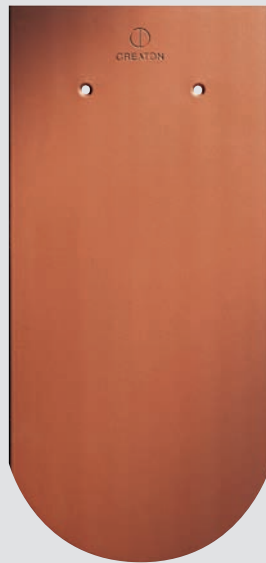

ERHÄLTlich IN DER FARBE
naturrot

BIBERSCHWANZZIEGEL

KLASSIK

-  **Große Anwendungsvielfalt**
-  **Für Dachflächen von geradezu klassischer Schönheit**
-  **Schlanke und elegante Form**
-  **Edle Engoben und sensationelle, umfangreiche Farbpalette**