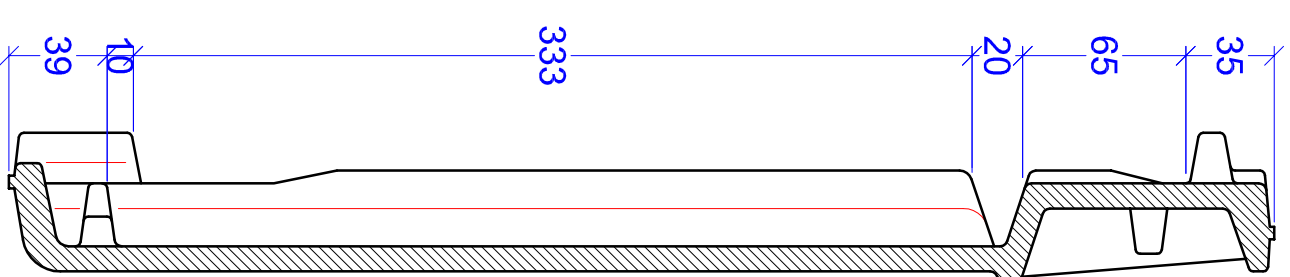

A-A

B-B

MAßSTAB

PRODUKT

1:3

"RAPIDO"
 FIRSTANSCHLUSS-LÜFTER DOPPELWULSTZIEGEL

Maßangaben können aufgrund keramischer Toleranzen variieren