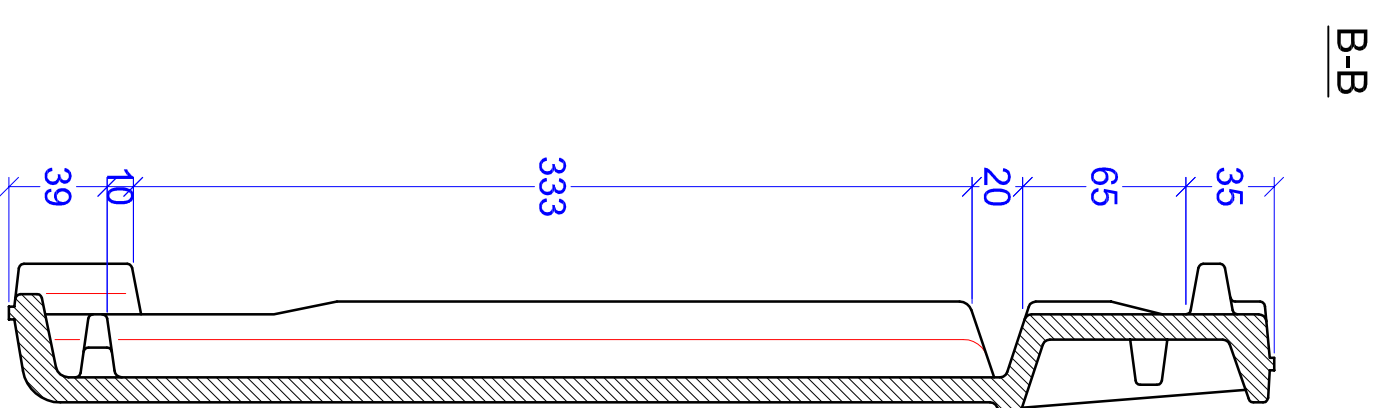

A-A

B-B

MAßSTAB

PRODUKT

1:3

"RAPIDO"
 FIRSTANSCHLUSS-LÜFTER DOPPELWULSTZIEGEL

Maßangaben können aufgrund keramischer Toleranzen variieren